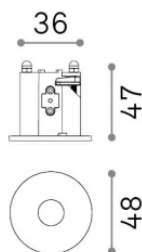

Info sorgente e prestazionali

Sorgente integrata	-
Sorgente sostituibile	No
Potenza	0 max0 x 0 W
Emissione	-
Consumo massimo	-
Caratteristiche LED	-
CCT LED	-
Durata LED (t. 25°C)	-
CRI	-
Fascio luminoso	-
Flusso utile	-