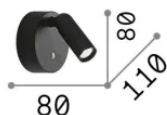

Info generali

Interno - Applique

Ean	8021696350264
Articolo	BEAN AP ROUND RECHARGEABLE OTTONE
Installazione	Applique
Garanzia	5 years
Peso lordo	0.32 kg
Volume	0.00119 m ³

Info tecniche e installative

Peso netto	0.31 kg
Classe di isolamento	III
Grado di protezione	IP20
Conformità	-
Temperatura d'esercizio	-
Dimmer	1
Alimentazione	5 V DC
Alimentatore	-

Info sorgente e prestazionali

Sorgente integrata	-
Sorgente sostituibile	No
Potenza	LED 3 W
Emissione	-
Consumo massimo	-
Caratteristiche LED	LED SMD BRIDGELUX
CCT LED	3000 K
Durata LED (t. 25°C)	50 h
CRI	> 95
SDCM	3
Fascio luminoso	27°
Flusso sorgente	200 lm
Lampadina inclusa	1
Lampadina consigliata	LED INTEGRATO 200Lm 3000K