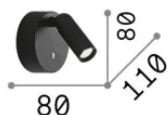

Info generali

Interno - Applique

Ean	8021696350233
Articolo	BEAN AP ROUND RECHARGEABLE BIANCO
Installazione	Applique
Garanzia	5 years
Peso lordo	0.32 kg
Volume	0.00119 m ³

Info tecniche e installative

Peso netto	0.31 kg
Classe di isolamento	III
Grado di protezione	IP20
Conformità	-
Temperatura d'esercizio	-
Dimmer	1
Alimentazione	5 V DC
Alimentatore	-

Info sorgente e prestazionali

Sorgente integrata	-
Sorgente sostituibile	No
Potenza	LED 3 W
Emissione	-
Consumo massimo	-
Caratteristiche LED	LED SMD BRIDGELUX
CCT LED	3000 K
Durata LED (t. 25°C)	50 h
CRI	> 95
SDCM	3
Fascio luminoso	27°
Flusso sorgente	200 lm
Lampadina inclusa	1
Lampadina consigliata	LED INTEGRATO 200Lm 3000K