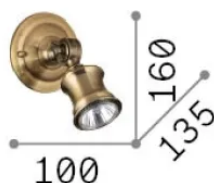

Info generali

Interno - Applique

Ean	8021696159997
Articolo	BARBER AP1
Installazione	Applique
Garanzia	5 years
Peso lordo	0.39 kg
Volume	0.002376 m ³

Info tecniche e installative

Peso netto	0.23 kg
Classe di isolamento	I
Grado di protezione	IP20
Conformità	-
Temperatura d'esercizio	-
Dimmer	Non-dimmable
Alimentazione	220-240 V AC
Alimentatore	-

Info sorgente e prestazionali

Sorgente integrata	-
Sorgente sostituibile	No
Potenza	GU10 max 1 x 28 W
Emissione	-
Consumo massimo	-
Lampadina inclusa	1
Lampadina consigliata	EAN 8021696123943