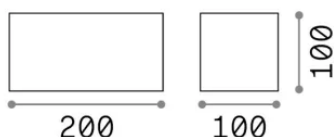

Info sorgente e prestazionali

Sorgente integrata	-
Sorgente sostituibile	No
Potenza	25 W
Emissione	-
Consumo massimo	-
Caratteristiche LED	LED COB BRIDGELUX
CCT LED	3000 K
Durata LED (t. 25°C)	30 h
CRI	> 90
SDCM	3
Fascio luminoso	-
Flusso sorgente	2250 lm
Flusso utile	-