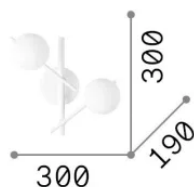

Info sorgente e prestazionali

Sorgente integrata	-
Sorgente sostituibile	No
Potenza	G9 max 2 x 4 W
Emissione	-
Consumo massimo	-
Lampadina inclusa	1
Lampadina consigliata	EAN 8021696209043