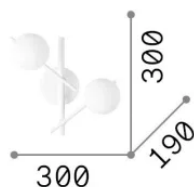

Info generali

Interno - Applique

Ean	8021696365077
Articolo	ATLAS AP2 NERO
Installazione	Applique
Garanzia	5 years
Peso lordo	1.15 kg
Volume	0.012432 m ³

Info tecniche e installative

Peso netto	0.64 kg
Classe di isolamento	II
Grado di protezione	IP20
Conformità	-
Temperatura d'esercizio	-
Dimmer	Non-dimmable
Alimentazione	220-240 V AC
Alimentatore	-