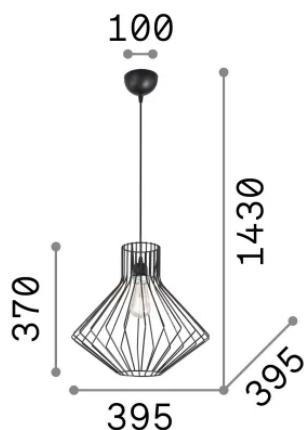

Info sorgente e prestazionali

Sorgente integrata	-
Sorgente sostituibile	No
Potenza	E27 max 1 x 60 W
Emissione	-
Consumo massimo	-