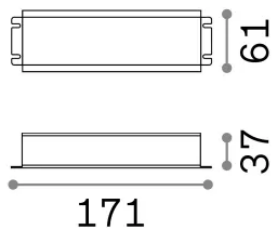

Info generali

Esterno - Accessorio

Ean	8021696272108
Articolo	ALIMENTATORE IP67 ON-OFF 040W 24Vdc
Installazione	Accessorio
Garanzia	5 years
Peso lordo	0.73 kg
Volume	0.000935 m ³

Info tecniche e installative