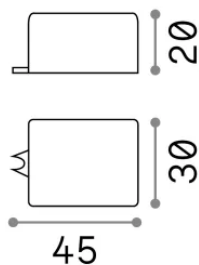

Info generali

Esterno -

Ean	8021696276205
Articolo	ALIMENTATORE IP65 ON-OFF 3.5W 350mA
Installazione	
Garanzia	5 years
Peso lordo	0.06 kg
Volume	6.0E-5 m ³

Info tecniche e installative

Peso netto	0.05 kg
Conformità	CE
Temperatura d'esercizio	-15° ~ +45 °C
Tipo accessorio	-
Alimentazione	100-240 V AC 350 mA CC