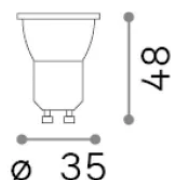

Info generali

Lampadine e accessori - Lampadine gu10

Dimmable light bulb with integrated LED sources and direct light emission

Ean	8021696356532
Articolo	GU10 04W 250Lm 3000K CRI90 DIMM
Installazione	Light bulb
Garanzia	5 years
Peso lordo	0.03 kg
Volume	7.5E-5 m ³

Info tecniche e installative

Peso netto	0.03 kg
Classe di isolamento	0
Conformità	CE
Alimentazione	220-240 V AC 50/60 Hz
Dimmer	1, TRIAC
Alimentatore	Not required

Info sorgente e prestazionali

Potenza	4 W
Emissione	Direct
Consumo massimo	max 4 W
CCT LED	3000 K
Durata LED (t. 25°C)	15000 h
CRI	> 90
SDCM	3
Fascio luminoso	38 °
Flusso utile	280 lm
Rischio fotobiologico	1
Potenza in stand-by	< 0.50 W