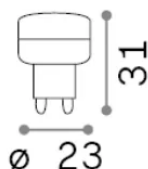

Info sorgente e prestazionali

Potenza	1,7 W
Emissione	-
Consumo massimo	-
CCT LED	4000 K
Durata LED (t. 25°C)	15000 h
CRI	> 80
Fascio luminoso	110 °
Flusso utile	-