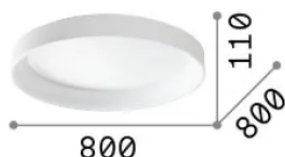

Informations sur la source

Source intégrée	-
Source remplaçable	No
la puissance	LED 62 W
Émissions	-
Consommation maximale	-
Caractéristiques LED	LED SMD
CCT LED	3000 K
Durée LED (t. 25°C)	50 h
CRI	> 90
SDCM	3
Angle de faisceau lumineux	150°
Flux du faisceau lumineux	7100 lm
Ampoule incluse	1
Recommander l'ampoule	LED INTEGRATO 7100Lm 3000K