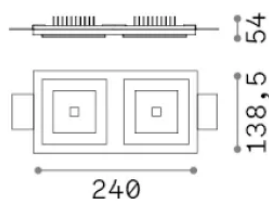

## Technique - Lampes à encastrer

Ean	8021696361307
Article	ZEPHYR FI D24
Installation	Lampes à encastrer
Garantie	5 years
Poids brut	1.45 kg
Le volume	0.006328 m <sup>3</sup>

## Info technique

Poids net	1.18 kg
Classe d'isolation	II
Indice de protection	IP20
Conformité	-
Température de fonctionnement	-
Dimmer	Non-dimmable
Puissance de sortie	220-240 V AC
Source de courant	-

## Informations sur la source

Source intégrée	-
Source remplaçable	No
la puissance	LED 24 W
Émissions	-
Consommation maximale	-
Caractéristiques LED	LED COB CREE
CCT LED	3000 K
Durée LED (t. 25°C)	50 h
CRI	> 90
SDCM	3
Angle de faisceau lumineux	56°
Flux du faisceau lumineux	2400 lm
Ampoule incluse	1
Recommander l'ampoule	LED INTEGRATO 2400Lm 3000K