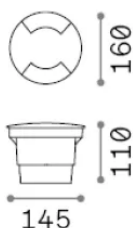

Informations générales

Extérieur - Lampadaires

Ean	8021696351568
Article	WAY FI D160 ROUND DOUBLE
Installation	Lampadaires
Garantie	5 years
Poids brut	0.82 kg
Le volume	0.00442 m ³

Info technique

Poids net	0.75 kg
Classe d'isolation	II
Indice de protection	IP67
Conformité	-
Température de fonctionnement	-
Dimmer	Non-dimmable
Puissance de sortie	220-240 V AC
Source de courant	-

Informations sur la source

Source intégrée	-
Source remplaçable	No
la puissance	GX53 max1 x 10 W
Émissions	-
Consommation maximale	-
Caractéristiques LED	-
CCT LED	-
Durée LED (t. 25°C)	-
CRI	-
Angle de faisceau lumineux	-
Flux lumineux utile	-