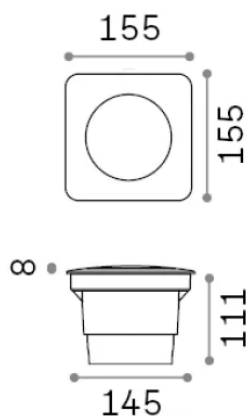

Informations générales

Extérieur - Lampes à encastrer

| | |
|---------------------|-------------------------|
| Ean | 8021696120386 |
| Article | WAY FI D155 SQUARE WIDE |
| Installation | Lampes à encastrer |
| Garantie | 5 years |
| Poids brut | 0.78 kg |
| Le volume | 0.004199 m ³ |

Info technique

| | |
|--------------------------------------|--------------|
| Poids net | 0.7 kg |
| Classe d'isolation | II |
| Indice de protection | IP67 |
| Conformité | - |
| Température de fonctionnement | - |
| Dimmer | Non-dimmable |
| Puissance de sortie | 220-240 V AC |
| Source de courant | - |

Informations sur la source

| | |
|------------------------------|-------------------|
| Source intégrée | - |
| Source remplaçable | No |
| la puissance | GX53 max 1 x 10 W |
| Émissions | - |
| Consommation maximale | - |
| Ampoule incluse | 1 |
| Recommander l'ampoule | EAN 8021696191898 |