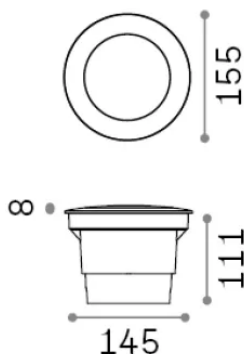

Informations générales

Extérieur - Lampes à encastrer

Ean	8021696120324
Article	WAY FI D155 ROUND WIDE
Installation	Lampes à encastrer
Garantie	5 years
Poids brut	0.77 kg
Le volume	0.00442 m ³

Info technique

Poids net	0.67 kg
Classe d'isolation	II
Indice de protection	IP67
Conformité	-
Température de fonctionnement	-
Dimmer	Non-dimmable
Puissance de sortie	220-240 V AC
Source de courant	-

Informations sur la source

Source intégrée	-
Source remplaçable	No
la puissance	GX53 max 1 x 10 W
Émissions	-
Consommation maximale	-
Ampoule incluse	1
Recommander l'ampoule	EAN 8021696191898