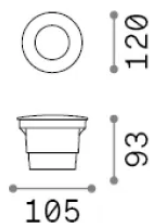

Informations générales

Extérieur - Lampadaires

Ean	8021696351544
Article	WAY FI D120 ROUND WIDE
Installation	Lampadaires
Garantie	5 years
Poids brut	0.42 kg
Le volume	0.002282 m ³

Info technique

Poids net	0.37 kg
Classe d'isolation	II
Indice de protection	IP67
Conformité	-
Température de fonctionnement	-
Dimmer	Non-dimmable
Puissance de sortie	220-240 V AC
Source de courant	-

Informations sur la source

Source intégrée	-
Source remplaçable	No
la puissance	GX53 max1 x 3 W
Émissions	-
Consommation maximale	-
Caractéristiques LED	-
CCT LED	-
Durée LED (t. 25°C)	-
CRI	-
Angle de faisceau lumineux	-
Flux lumineux utile	-