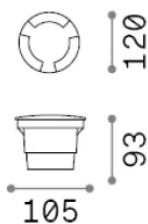

Informations générales

Extérieur - Lampadaires

Ean	8021696351582
Article	WAY FI D120 ROUND TRIPLE
Installation	Lampadaires
Garantie	5 years
Poids brut	0.42 kg
Le volume	0.002197 m ³

Info technique

Poids net	0.37 kg
Classe d'isolation	II
Indice de protection	IP67
Conformité	-
Température de fonctionnement	-
Dimmer	Non-dimmable
Puissance de sortie	220-240 V AC
Source de courant	-

Informations sur la source

Source intégrée	-
Source remplaçable	No
la puissance	GX53 max1 x 3 W
Émissions	-
Consommation maximale	-
Caractéristiques LED	-
CCT LED	-
Durée LED (t. 25°C)	-
CRI	-
Angle de faisceau lumineux	-
Flux lumineux utile	-