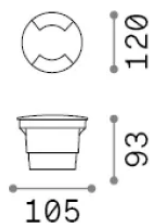

Informations générales

Extérieur - Lampadaires

Ean	8021696351551
Article	WAY FI D120 ROUND DOUBLE
Installation	Lampadaires
Garantie	5 years
Poids brut	0.4 kg
Le volume	0.002197 m ³

Info technique

Poids net	0.35 kg
Classe d'isolation	II
Indice de protection	IP67
Conformité	-
Température de fonctionnement	-
Dimmer	Non-dimmable
Puissance de sortie	220-240 V AC
Source de courant	-

Informations sur la source

Source intégrée	-
Source remplaçable	No
la puissance	GX53 max1 x 3 W
Émissions	-
Consommation maximale	-
Caractéristiques LED	-
CCT LED	-
Durée LED (t. 25°C)	-
CRI	-
Angle de faisceau lumineux	-
Flux lumineux utile	-