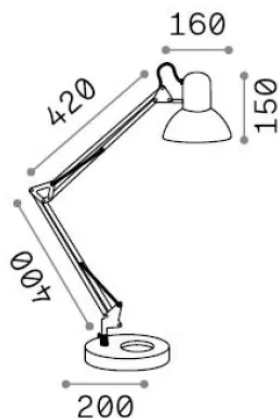

Informations sur la source

Source intégrée	-
Source remplaçable	No
la puissance	E27 max 1 x 42 W
Émissions	-
Consommation maximale	-