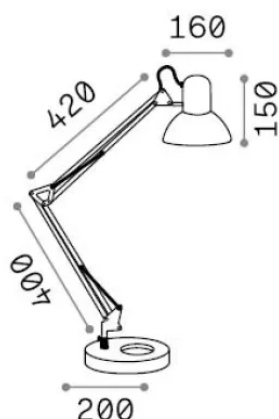

Informations sur la source

Source intégrée	-
Source remplaçable	No
la puissance	E27 max 1 x 42 W
Émissions	-
Consommation maximale	-