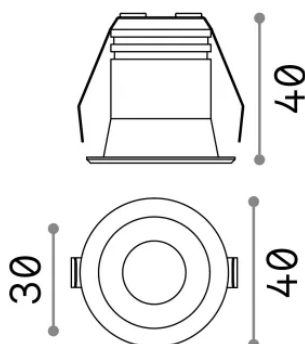

Informations générales

Technique - Lampes à encastrer

Ean	8021696244846
Article	VIRUS FI NERO
Installation	Lampes à encastrer
Garantie	5 years
Poids brut	0.13 kg
Le volume	0.000413 m ³

Info technique

Poids net	0.1 kg
Classe d'isolation	II
Indice de protection	IP20
Conformité	CE
Température de fonctionnement	0° ~ +40 °C
Dimmer	Non-dimmable, On-Off
Puissance de sortie	220-240 V AC 50/60 Hz
Source de courant	Separate, included Replaceable (by qualified operators only), electronic

Informations sur la source

Source intégrée	Integrated LED module
Source remplaçable	Replaceable (by qualified operators only)
la puissance	3 W
Émissions	Direct
Consommation maximale	max 3 W
Caractéristiques LED	LED SMD OSRAM
CCT LED	3000 K
Durée LED (t. 25°C)	50000 h
CRI	> 90
SDCM	3
Angle de faisceau lumineux	20°
Flux du faisceau lumineux	210 lm
Flux lumineux utile	170 lm