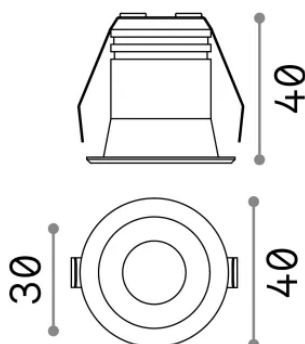

Informations générales

Technique - Lampes à encastrer

Ean	8021696244808
Article	VIRUS FI BIANCO
Installation	Lampes à encastrer
Garantie	5 years
Poids brut	0.08 kg
Le volume	0.00044 m ³

Info technique

Poids net	0.07 kg
Classe d'isolation	II
Indice de protection	IP20
Conformité	-
Température de fonctionnement	-
Dimmer	Non-dimmable
Puissance de sortie	220-240 V AC
Source de courant	-

Informations sur la source

Source intégrée	-
Source remplaçable	No
la puissance	3 W
Émissions	-
Consommation maximale	-
Caractéristiques LED	LED SMD OSRAM
CCT LED	3000 K
Durée LED (t. 25°C)	50 h
CRI	> 90
SDCM	3
Angle de faisceau lumineux	20°
Flux du faisceau lumineux	210 lm
Flux lumineux utile	-