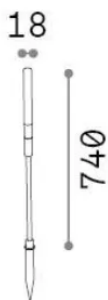

Informations générales

Extérieur - Lampadaires

Ean	8021696347875
Article	TWIGGY LINE PT H74 COFFEE
Installation	Lampadaires
Garantie	5 years
Poids brut	0.31 kg
Le volume	0.002299 m ³

Info technique

Poids net	0.21 kg
Classe d'isolation	III
Indice de protection	IP65
Conformité	-
Température de fonctionnement	-
Dimmer	Non-dimmable
Puissance de sortie	3 V DC
Source de courant	-

Informations sur la source

Source intégrée	-
Source remplaçable	No
la puissance	LED 1,5 W
Émissions	-
Consommation maximale	-
Caractéristiques LED	LED SMD CREE
CCT LED	3000 K
Durée LED (t. 25°C)	30 h
CRI	> 80
Flux du faisceau lumineux	110 lm
Ampoule incluse	1
Recommander l'ampoule	LED INTEGRATO 110Lm 3000K