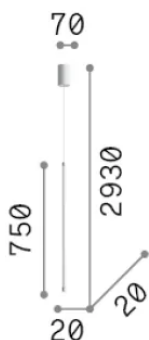

Informations générales

Intérieur - Suspensions

Ean	8021696352671
Article	TUBIX SP D075
Installation	Suspensions
Garantie	5 years
Poids brut	0.88 kg
Le volume	0.010659 m ³

Info technique

Poids net	0.5 kg
Classe d'isolation	II
Indice de protection	IP20
Conformité	-
Température de fonctionnement	-
Dimmer	Non-dimmable
Puissance de sortie	220-240 V AC
Source de courant	-

Informations sur la source

Source intégrée	-
Source remplaçable	No
la puissance	LED 11 W
Émissions	-
Consommation maximale	-
Caractéristiques LED	LED SMD
CCT LED	3000 K
Durée LED (t. 25°C)	30 h
CRI	> 90
SDCM	3
Flux du faisceau lumineux	1200 lm
Ampoule incluse	1
Recommander l'ampoule	LED INTEGRATO 1200Lm 3000K