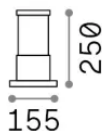

Informations générales

Extérieur - Lampadaires

Ean	8021696369792
Article	TRONCO PT1 H25 COFFEE
Installation	Lampadaires
Garantie	5 years
Poids brut	1.4 kg
Le volume	0.007803 m ³

Info technique

Poids net	1.2 kg
Classe d'isolation	I
Indice de protection	IP65
Conformité	-
Température de fonctionnement	-
Dimmer	Non-dimmable
Puissance de sortie	220-240 V AC
Source de courant	-