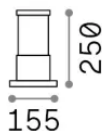

Informations sur la source

Source intégrée	Light bulb (not included)
Source remplaçable	No
la puissance	E27 max 1 x 42 W
Émissions	Diffuse
Consommation maximale	-
Recommander l'ampoule	153957 E27 SFERA 4W 4000K CRI80 TRASP