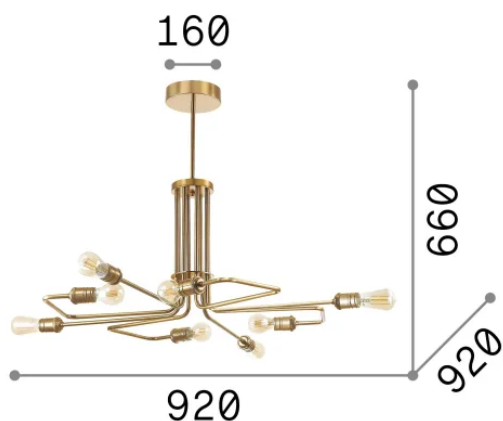

## Intérieur - Suspensions

<b>Ean</b>	8021696160269
<b>Article</b>	TRIUMPH SP8
<b>Installation</b>	Suspensions
<b>Garantie</b>	5 years
<b>Poids brut</b>	5.4 kg
<b>Le volume</b>	0.03708 m <sup>3</sup>

## Info technique

<b>Poids net</b>	3.64 kg
<b>Classe d'isolation</b>	I
<b>Indice de protection</b>	IP20
<b>Conformité</b>	-
<b>Température de fonctionnement</b>	-
<b>Dimmer</b>	Non-dimmable
<b>Puissance de sortie</b>	220-240 V AC
<b>Source de courant</b>	-