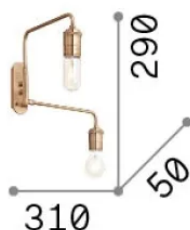

Informations générales

Intérieur - Appliques

Ean	8021696160245
Article	TRIUMPH AP2
Installation	Appliques
Garantie	5 years
Poids brut	1.07 kg
Le volume	0.00585 m ³

Info technique

Poids net	0.71 kg
Classe d'isolation	II
Indice de protection	IP20
Conformité	-
Température de fonctionnement	-
Dimmer	Non-dimmable
Puissance de sortie	220-240 V AC
Source de courant	-

Informations sur la source

Source intégrée	-
Source remplaçable	No
la puissance	E27 max 2 x 42 W
Émissions	-
Consommation maximale	-