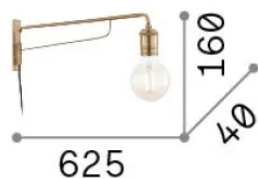

Informations générales

Intérieur - Appliques

Ean	8021696160214
Article	TRIUMPH AP1
Installation	Appliques
Garantie	5 years
Poids brut	0.96 kg
Le volume	0.006858 m ³

Info technique

Poids net	0.49 kg
Classe d'isolation	II
Indice de protection	IP20
Conformité	-
Température de fonctionnement	-
Dimmer	Non-dimmable
Puissance de sortie	220-240 V AC
Source de courant	-

Informations sur la source

Source intégrée	-
Source remplaçable	No
la puissance	E27 max 1 x 42 W
Émissions	-
Consommation maximale	-