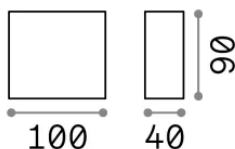

Informations sur la source

Source intégrée	-
Source remplaçable	No
la puissance	G9 max 1 x 15 W
Émissions	-
Consommation maximale	-