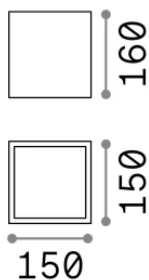

Informations sur la source

Source intégrée	-
Source remplaçable	No
la puissance	GU10 max 1 x 20 W
Émissions	-
Consommation maximale	-