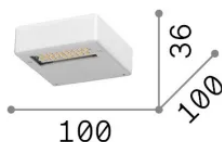

Informations générales

Intérieur - Appliques

Ean	8021696369167
Article	TAB AP NERO
Installation	Appliques
Garantie	5 years
Poids brut	0.32 kg
Le volume	0.000583 m ³

Info technique

Poids net	0.3 kg
Classe d'isolation	II
Indice de protection	IP20
Conformité	-
Température de fonctionnement	-
Dimmer	Non-dimmable
Puissance de sortie	220-240 V AC
Source de courant	-

Informations sur la source

Source intégrée	-
Source remplaçable	No
la puissance	LED 24 W
Émissions	-
Consommation maximale	-
Caractéristiques LED	LED SMD
CCT LED	3000 K
Durée LED (t. 25°C)	30 h
CRI	> 90
SDCM	3
Angle de faisceau lumineux	120°
Flux du faisceau lumineux	2450 lm
Ampoule incluse	1
Recommander l'ampoule	LED INTEGRATO 2450Lm 3000K