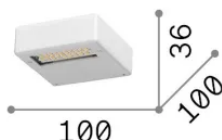

Informations générales

Intérieur - Appliques

Ean	8021696354545
Article	TAB AP BIANCO
Installation	Appliques
Garantie	5 years
Poids brut	0.32 kg
Le volume	0.000578 m ³

Info technique

Poids net	0.3 kg
Classe d'isolation	II
Indice de protection	IP20
Conformité	CE
Température de fonctionnement	0° ~ +40 °C
Dimmer	Non-dimmable, On-Off
Puissance de sortie	220-240 V AC 50/60 Hz
Source de courant	In-built, included Replaceable (by qualified operators only), electronic

Informations sur la source

Source intégrée	Integrated LED module
Source remplaçable	No
la puissance	LED 24 W
Émissions	Direct
Consommation maximale	max 24 W
Caractéristiques LED	LED SMD
CCT LED	3000 K
Durée LED (t. 25°C)	30000 h
CRI	> 90
SDCM	3
Angle de faisceau lumineux	120°
Flux du faisceau lumineux	2450 lm
Flux lumineux utile	2320 lm
Risque photobiologique	1
Ampoule incluse	1
Recommander l'ampoule	LED INTEGRATO 2450Lm 3000K