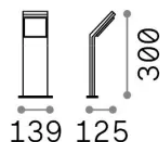

## Extérieur - Lampadaires

<b>Ean</b>	8021696369662
<b>Article</b>	STYLE PT H030 NERO 3000K
<b>Installation</b>	Lampadaires
<b>Garantie</b>	5 years
<b>Poids brut</b>	0.92 kg
<b>Le volume</b>	0.007442 m <sup>3</sup>

## Info technique

<b>Poids net</b>	0.62 kg
<b>Classe d'isolation</b>	I
<b>Indice de protection</b>	IP54
<b>Conformité</b>	-
<b>Température de fonctionnement</b>	-
<b>Dimmer</b>	Non-dimmable
<b>Puissance de sortie</b>	100-240 V AC
<b>Source de courant</b>	-