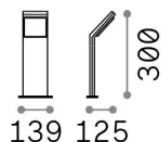

Informations générales

Extérieur - Lampadaires

Ean	8021696369624
Article	STYLE PT H030 COFFEE 3000K
Installation	Lampadaires
Garantie	5 years
Poids brut	0.92 kg
Le volume	0.007442 m ³

Info technique

Poids net	0.62 kg
Classe d'isolation	I
Indice de protection	IP54
Conformité	-
Température de fonctionnement	-
Dimmer	Non-dimmable
Puissance de sortie	100-240 V AC
Source de courant	-

Informations sur la source

Source intégrée	-
Source remplaçable	No
la puissance	8,5 W
Émissions	-
Consommation maximale	-
Caractéristiques LED	LED SMD
CCT LED	3000 K
Durée LED (t. 25°C)	30 h
CRI	> 90
SDCM	3
Angle de faisceau lumineux	120°
Flux du faisceau lumineux	950 lm
Flux lumineux utile	-