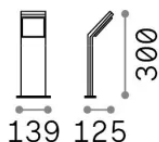

Informations générales

Extérieur - Lampadaires

Ean	8021696369594
Article	STYLE PT H030 BIANCO 3000K
Installation	Lampadaires
Garantie	5 years
Poids brut	0.92 kg
Le volume	0.007442 m ³

Info technique

Poids net	0.62 kg
Classe d'isolation	I
Indice de protection	IP54
Conformité	-
Température de fonctionnement	-
Dimmer	Non-dimmable
Puissance de sortie	100-240 V AC
Source de courant	-

Informations sur la source

Source intégrée	-
Source remplaçable	No
la puissance	8,5 W
Émissions	-
Consommation maximale	-
Caractéristiques LED	LED SMD
CCT LED	3000 K
Durée LED (t. 25°C)	30 h
CRI	> 90
SDCM	3
Angle de faisceau lumineux	120°
Flux du faisceau lumineux	950 lm
Flux lumineux utile	-