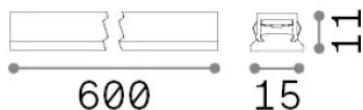

Informations sur la source

Source intégrée	-
Source remplaçable	No
la puissance	12 W
Émissions	-
Consommation maximale	-
Caractéristiques LED	LED SMD BRIDGELUX
CCT LED	3000 K
Durée LED (t. 25°C)	50 h
CRI	> 90
SDCM	3
Angle de faisceau lumineux	110°
Flux du faisceau lumineux	1200 lm
Flux lumineux utile	-