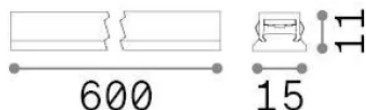

Informations générales

Technique - Systèmes

Ean	8021696345093
Article	STICK WIDE 12W 2700K NERO
Installation	Systèmes
Garantie	5 years
Poids brut	0.17 kg
Le volume	0.000488 m ³

Info technique

Poids net	0.04 kg
Classe d'isolation	III
Indice de protection	IP20
Conformité	-
Température de fonctionnement	-
Dimmer	1
Puissance de sortie	48 V DC
Source de courant	-

Informations sur la source

Source intégrée	-
Source remplaçable	No
la puissance	12 W
Émissions	-
Consommation maximale	-
Caractéristiques LED	LED SMD BRIDGELUX
CCT LED	2700 K
Durée LED (t. 25°C)	50 h
CRI	> 90
SDCM	3
Angle de faisceau lumineux	110°
Flux du faisceau lumineux	1150 lm
Flux lumineux utile	-