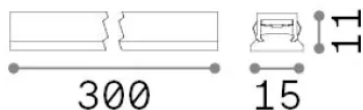

Informations sur la source

Source intégrée	-
Source remplaçable	No
la puissance	6 W
Émissions	-
Consommation maximale	-
Caractéristiques LED	LED SMD BRIDGELUX
CCT LED	3000 K
Durée LED (t. 25°C)	50 h
CRI	> 90
SDCM	3
Angle de faisceau lumineux	110°
Flux du faisceau lumineux	530 lm
Flux lumineux utile	-