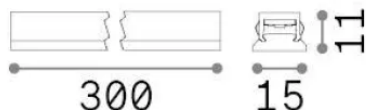

Informations générales

Technique - Systèmes

Ean	8021696345086
Article	STICK WIDE 06W 2700K NERO
Installation	Systèmes
Garantie	5 years
Poids brut	0.11 kg
Le volume	0.000244 m ³

Info technique

Poids net	0.02 kg
Classe d'isolation	III
Indice de protection	IP20
Conformité	-
Température de fonctionnement	-
Dimmer	1
Puissance de sortie	48 V DC
Source de courant	-

Informations sur la source

Source intégrée	-
Source remplaçable	No
la puissance	6 W
Émissions	-
Consommation maximale	-
Caractéristiques LED	LED SMD BRIDGELUX
CCT LED	2700 K
Durée LED (t. 25°C)	50 h
CRI	> 90
SDCM	3
Angle de faisceau lumineux	110°
Flux du faisceau lumineux	510 lm
Flux lumineux utile	-