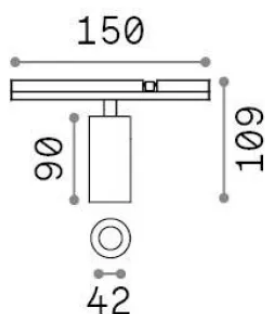

Informations générales

Technique - Systèmes

Ean	8021696345079
Article	STICK SPOT SINGLE 10W 2700K NERO
Installation	Systèmes
Garantie	5 years
Poids brut	0.3 kg
Le volume	0.000748 m ³

Info technique

Poids net	0.18 kg
Classe d'isolation	III
Indice de protection	IP20
Conformité	-
Température de fonctionnement	-
Dimmer	1
Puissance de sortie	48 V DC
Source de courant	-

Informations sur la source

Source intégrée	-
Source remplaçable	No
la puissance	10 W
Émissions	-
Consommation maximale	-
Caractéristiques LED	LED COB BRIDGELUX
CCT LED	2700 K
Durée LED (t. 25°C)	50 h
CRI	> 90
SDCM	3
Angle de faisceau lumineux	36°
Flux du faisceau lumineux	840 lm
Flux lumineux utile	-