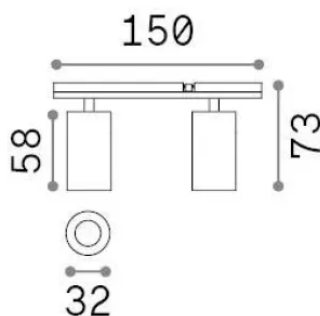

Informations générales

Technique - Systèmes

Ean	8021696345031
Article	STICK SPOT DOUBLE 10W 2700K NERO
Installation	Systèmes
Garantie	5 years
Poids brut	0.2 kg
Le volume	0.00057 m ³

Info technique

Poids net	0.1 kg
Classe d'isolation	III
Indice de protection	IP20
Conformité	-
Température de fonctionnement	-
Dimmer	1
Puissance de sortie	48 V DC
Source de courant	-

Informations sur la source

Source intégrée	-
Source remplaçable	No
la puissance	10 W
Émissions	-
Consommation maximale	-
Caractéristiques LED	LED COB BRIDGELUX
CCT LED	2700 K
Durée LED (t. 25°C)	50 h
CRI	> 90
SDCM	3
Angle de faisceau lumineux	30°
Flux du faisceau lumineux	780 lm
Flux lumineux utile	-