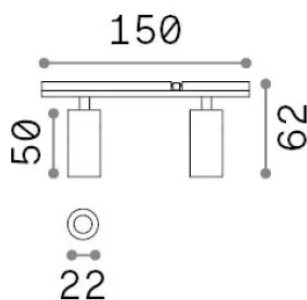

Informations générales

Technique - Systèmes

Ean	8021696329512
Article	STICK SPOT DOUBLE 06W 3000K NERO
Installation	Systèmes
Garantie	5 years
Poids brut	0.16 kg
Le volume	0.00057 m ³

Info technique

Poids net	0.06 kg
Classe d'isolation	III
Indice de protection	IP20
Conformité	-
Température de fonctionnement	-
Dimmer	1
Puissance de sortie	48 V DC
Source de courant	-

Informations sur la source

Source intégrée	-
Source remplaçable	No
la puissance	6 W
Émissions	-
Consommation maximale	-
Caractéristiques LED	LED COB BRIDGELUX
CCT LED	3000 K
Durée LED (t. 25°C)	50 h
CRI	> 90
SDCM	3
Angle de faisceau lumineux	24°
Flux du faisceau lumineux	420 lm
Flux lumineux utile	-