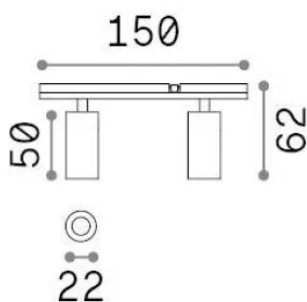

Informations générales

Technique - Systèmes

Ean	8021696345024
Article	STICK SPOT DOUBLE 06W 2700K NERO
Installation	Systèmes
Garantie	5 years
Poids brut	0.16 kg
Le volume	0.000475 m ³

Info technique

Poids net	0.06 kg
Classe d'isolation	III
Indice de protection	IP20
Conformité	-
Température de fonctionnement	-
Dimmer	1
Puissance de sortie	48 V DC
Source de courant	-

Informations sur la source

Source intégrée	-
Source remplaçable	No
la puissance	6 W
Émissions	-
Consommation maximale	-
Caractéristiques LED	LED COB BRIDGELUX
CCT LED	2700 K
Durée LED (t. 25°C)	50 h
CRI	> 90
SDCM	3
Angle de faisceau lumineux	24°
Flux du faisceau lumineux	400 lm
Flux lumineux utile	-