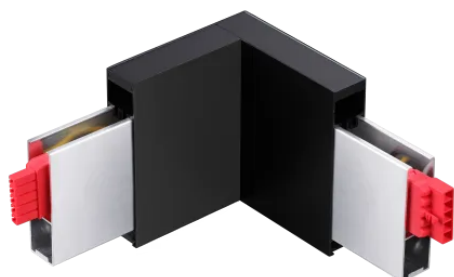

Informations générales

Technique - Systèmes

Ean	8021696370200
Article	STEEL SP D20 PROFILO ANGOLARE CIECO NERO
Installation	Systèmes
Garantie	5 years
Poids brut	0.36 kg
Le volume	0.003072 m ³

Info technique

Poids net	0.3 kg
Classe d'isolation	III
Indice de protection	IP20
Conformité	CE
Température de fonctionnement	-
Dimmer	Non-dimmable
Type d'accessoire	Optional / 1 kit for each corner connection
Puissance de sortie	
Source de courant	Not required