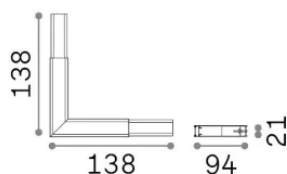

Informations générales

Technique - Systèmes

Ean	8021696370200
Article	STEEL SP D20 PROFILO ANGOLARE CIECO NERO
Installation	Systèmes
Garantie	5 years
Poids brut	0.36 kg
Le volume	0.003072 m ³

Info technique

Poids net	0.3 kg
Classe d'isolation	III
Indice de protection	IP20
Conformité	CE
Température de fonctionnement	-
Dimmer	Non-dimmable
Type d'accessoire	Optional / 1 kit for each corner connection
Puissance de sortie	
Source de courant	Not required

Informations sur la source

Source intégrée	-
Source remplaçable	No
la puissance	0 max0 x 0 W
Émissions	-
Consommation maximale	-
Caractéristiques LED	-
CCT LED	-
Durée LED (t. 25°C)	-
CRI	-
Angle de faisceau lumineux	-
Flux lumineux utile	-