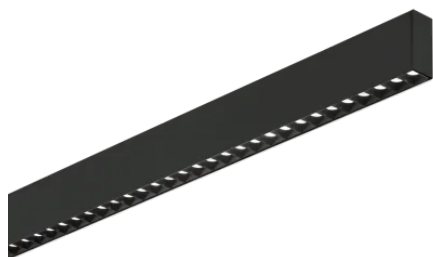

**Informations générales****Téchnique - Accessoire**

<b>Ean</b>	8021696276311
<b>Article</b>	STEEL D35 ROSONE CON KIT SOSPENSIONE 2 MT BIANCO
<b>Installation</b>	Accessoire
<b>Garantie</b>	5 years
<b>Poids brut</b>	0.25 kg
<b>Le volume</b>	0.000462 m <sup>3</sup>