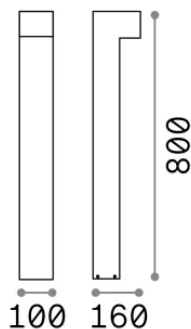

Informations générales

Extérieur - Lampadaires

Ean	8021696115108
Article	SIRIO PT1 H80 NERO
Installation	Lampadaires
Garantie	5 years
Poids brut	2.25 kg
Le volume	0.017928 m ³

Info technique

Poids net	1.88 kg
Classe d'isolation	I
Indice de protection	IP65
Conformité	-
Température de fonctionnement	-
Dimmer	Non-dimmable
Puissance de sortie	220-240 V AC
Source de courant	-

Informations sur la source

Source intégrée	-
Source remplaçable	No
la puissance	GX53 max 1 x 9 W
Émissions	-
Consommation maximale	-