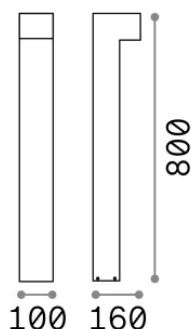

Informations générales

Extérieur - Lampadaires

Ean	8021696246963
Article	SIRIO PT1 H80 GRIGIO
Installation	Lampadaires
Garantie	5 years
Poids brut	2.25 kg
Le volume	0.017928 m ³

Info technique

Poids net	1.88 kg
Classe d'isolation	I
Indice de protection	IP65
Conformité	-
Température de fonctionnement	-
Dimmer	Non-dimmable
Puissance de sortie	220-240 V AC
Source de courant	-

Informations sur la source

Source intégrée	-
Source remplaçable	No
la puissance	GX53 max 1 x 9 W
Émissions	-
Consommation maximale	-